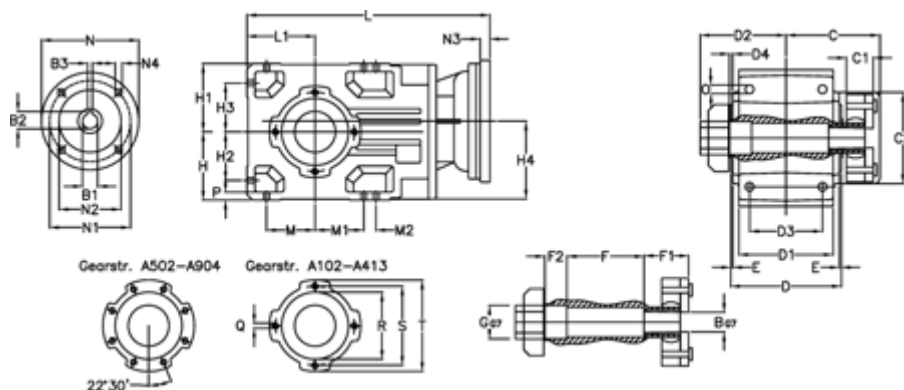

Varenummer: 29600632426920
 Beskrivelse: Keglehjulsgear A604QF65-324,2-P63B5

Mål

B	= 55	D	= 239	F2	= 76	L	= 587.0	N3	= -
B1	= 11	D1	= 235	G	= 65	L1	= 165	N4	= M8x19
B2	= 12.8	D2	= 179	GA	= 127 NM	M	= 122.5	O	= 18.5
B3	= 4	D3	= 195	H	= 165	M1	= 122.5	P	= 16
Betegnelse	= A604QF65-xx-P112 B5	d4	= 6.0	H1	= 165	M2	= -	Q	= M12x19
C	= 195.0	E	= 4.5	H2	= 122.5	N	= 140	R	= 180
C1	= 76	F	= 206.0	H3	= 122.5	N1	= 115	S	= 215
C2	= 183.0	F1	= 76.0	H4	= 181.0	N2	= 95	T	= 250